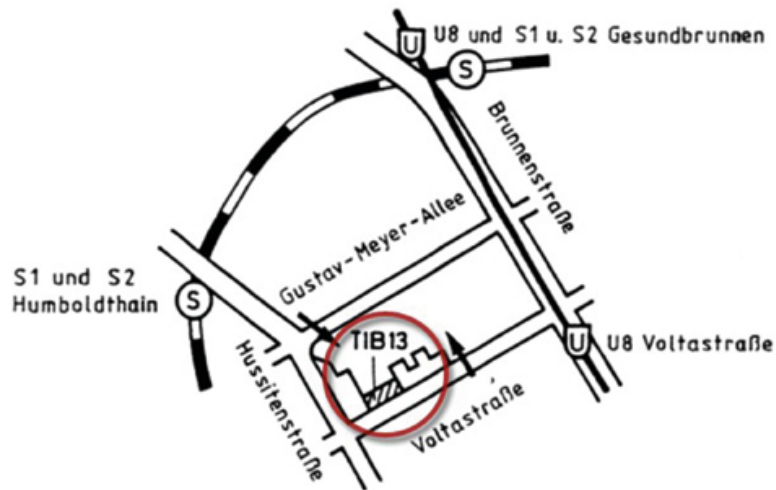

Wegbeschreibung - Crashtest

Hochschule für Technik
und Wirtschaft Berlin

University of Applied Sciences

Am Standort stehen wenig Parkmöglichkeiten zur Verfügung

TU Berlin
Gebäude TIB 13
Gustav-Meyer-Allee 25
13355 Berlin