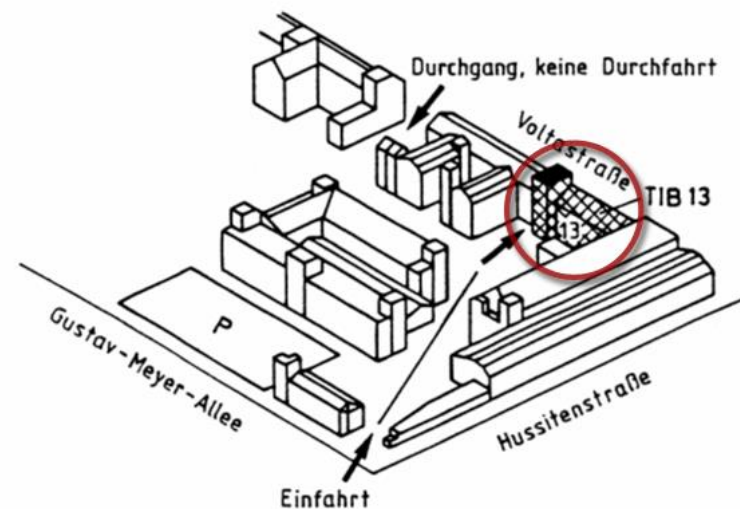

WEGBESCHREIBUNG

Crashversuch

TU Berlin

Gebäude TIB 13

Gustav-Meyer-Allee 25

13355 Berlin

[Link für weitere Infos zur Anreise](#)

Am Standort stehen wenig Parkmöglichkeiten
zur Verfügung