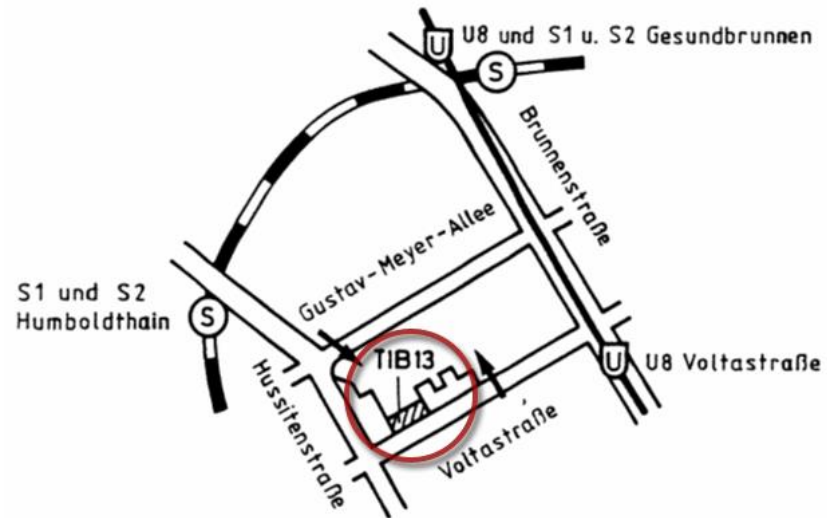

WEGBESCHREIBUNG

Crashversuch

TU Berlin

Gebäude TIB 13

Gustav-Meyer-Allee 25

13355 Berlin

[Link für weitere Infos zur Anreise](#)

Am Standort stehen wenig Parkmöglichkeiten
zur Verfügung